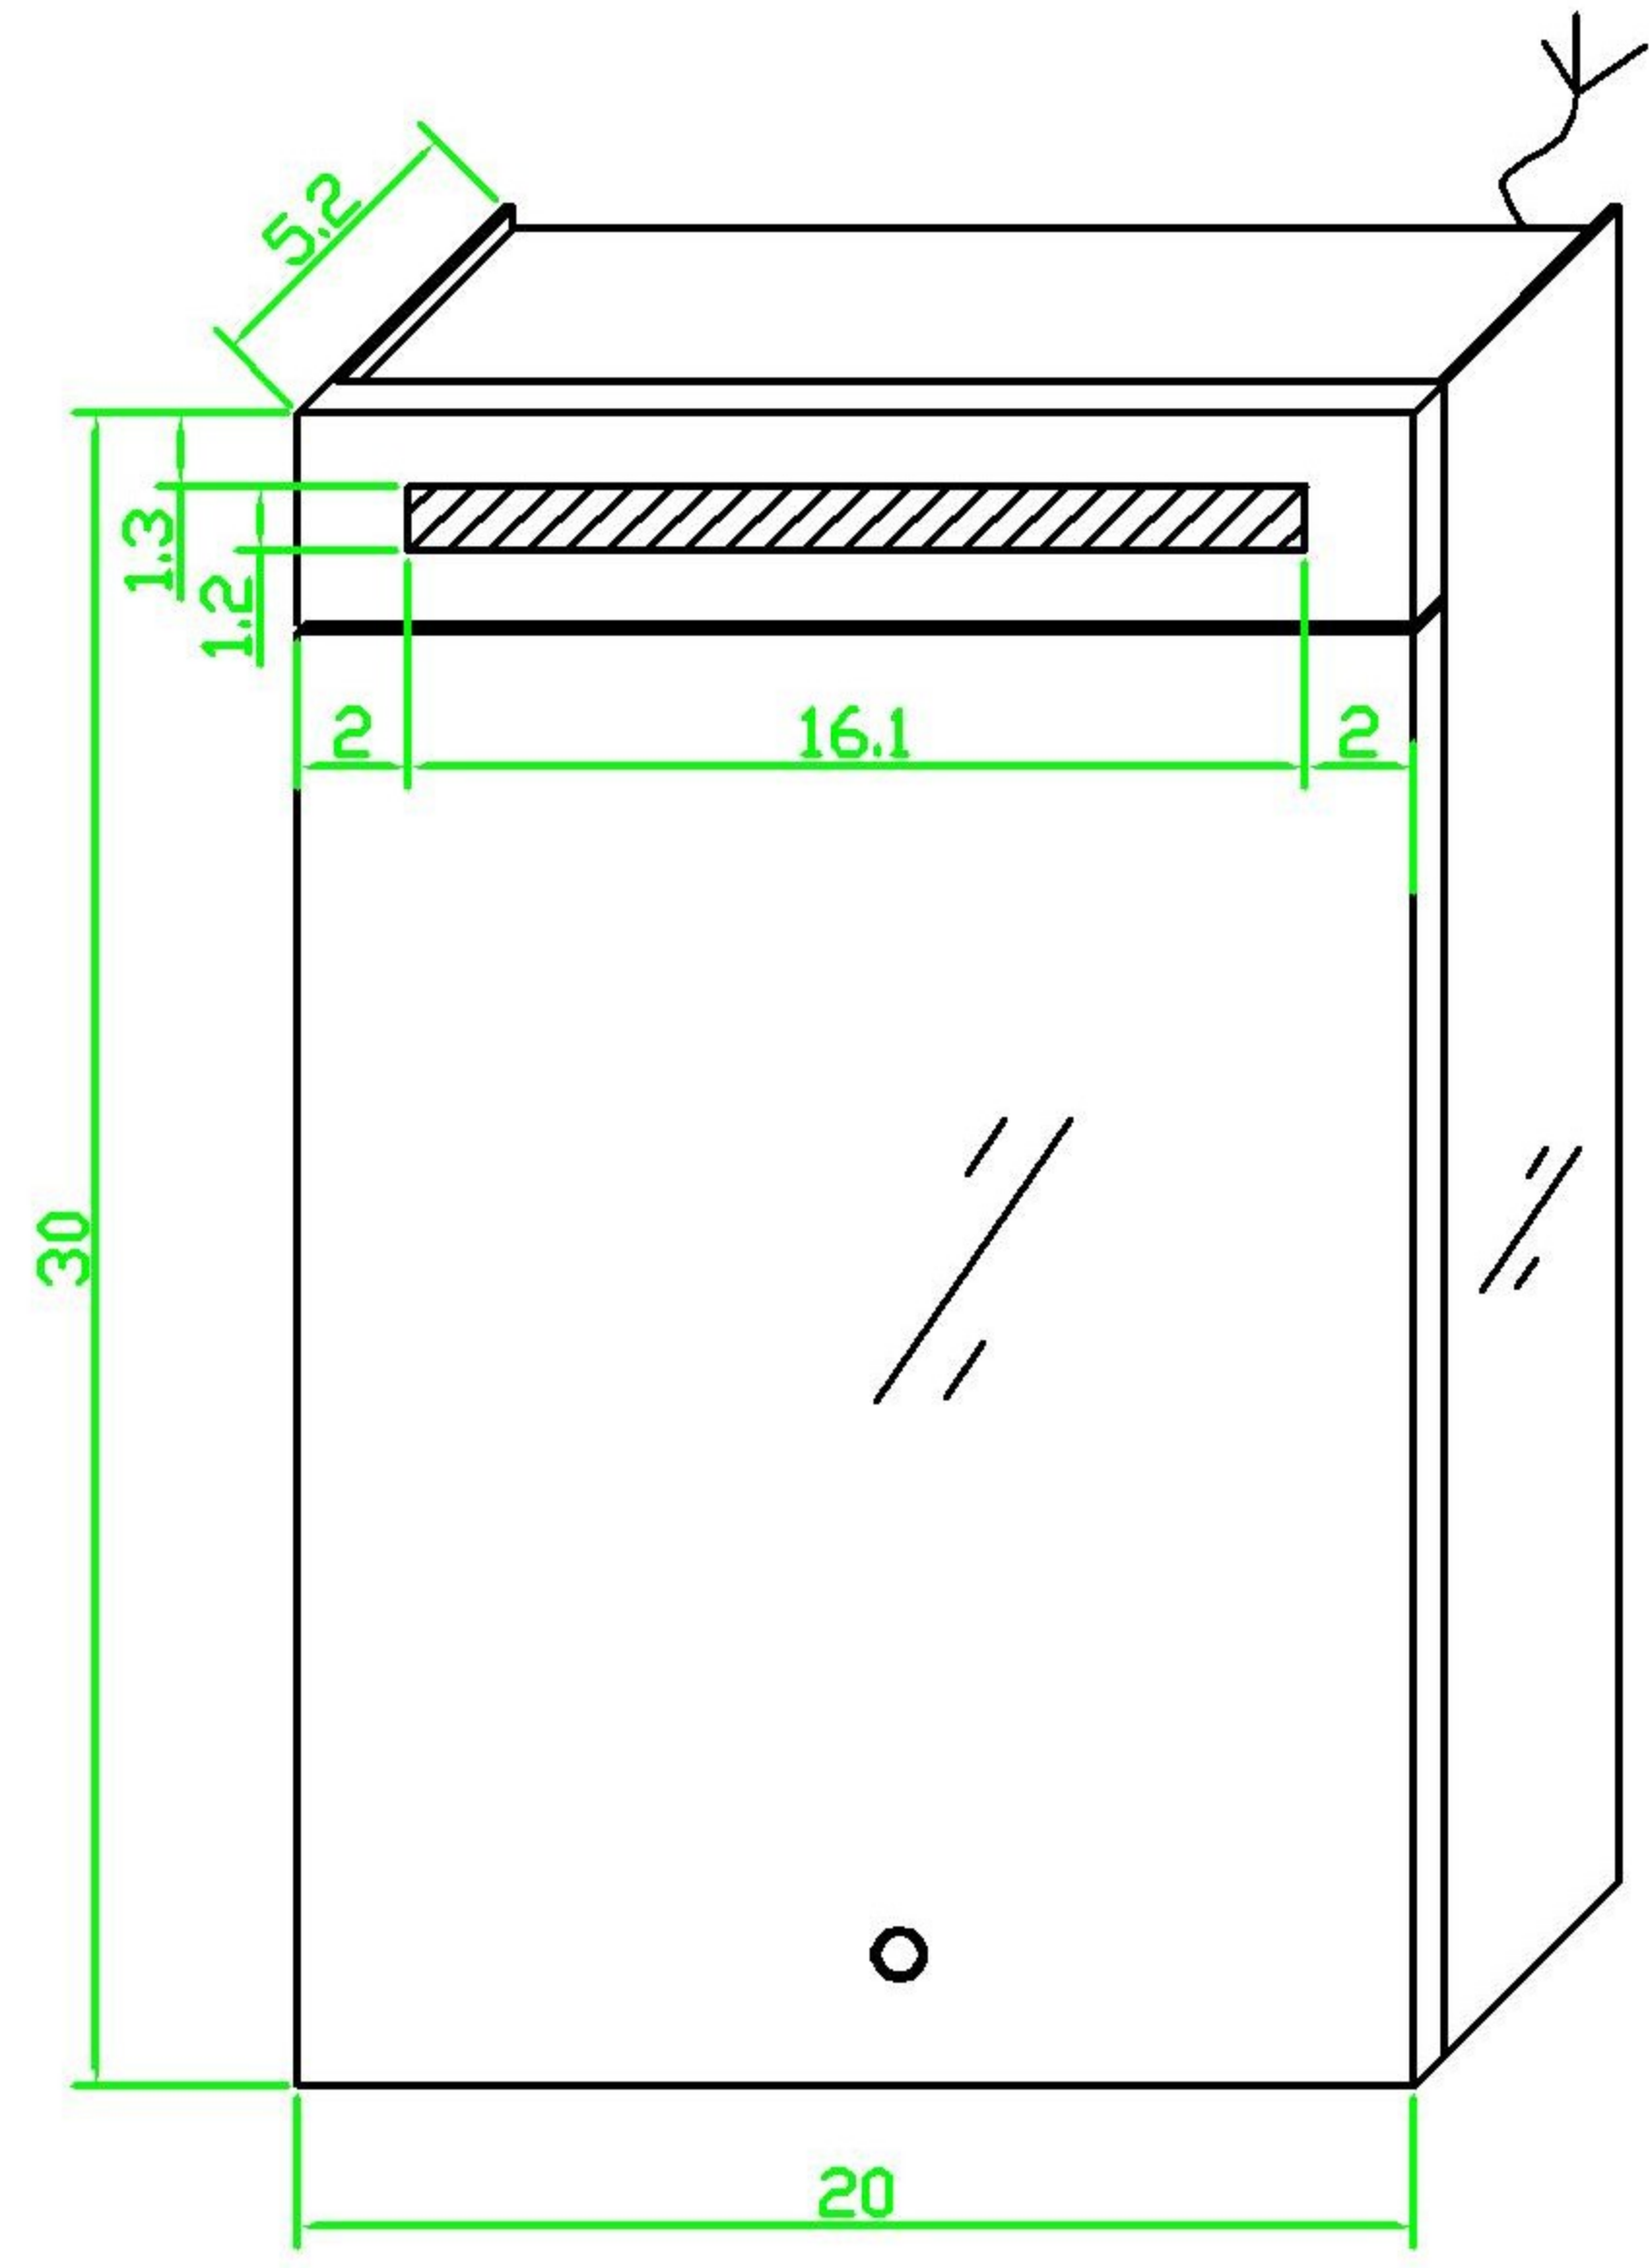

MODEL **AMB2030L**

SIZE 20W\*30H\*5.2D

MODEL AMB2030R

SIZE 20W\*30H\*5.2D