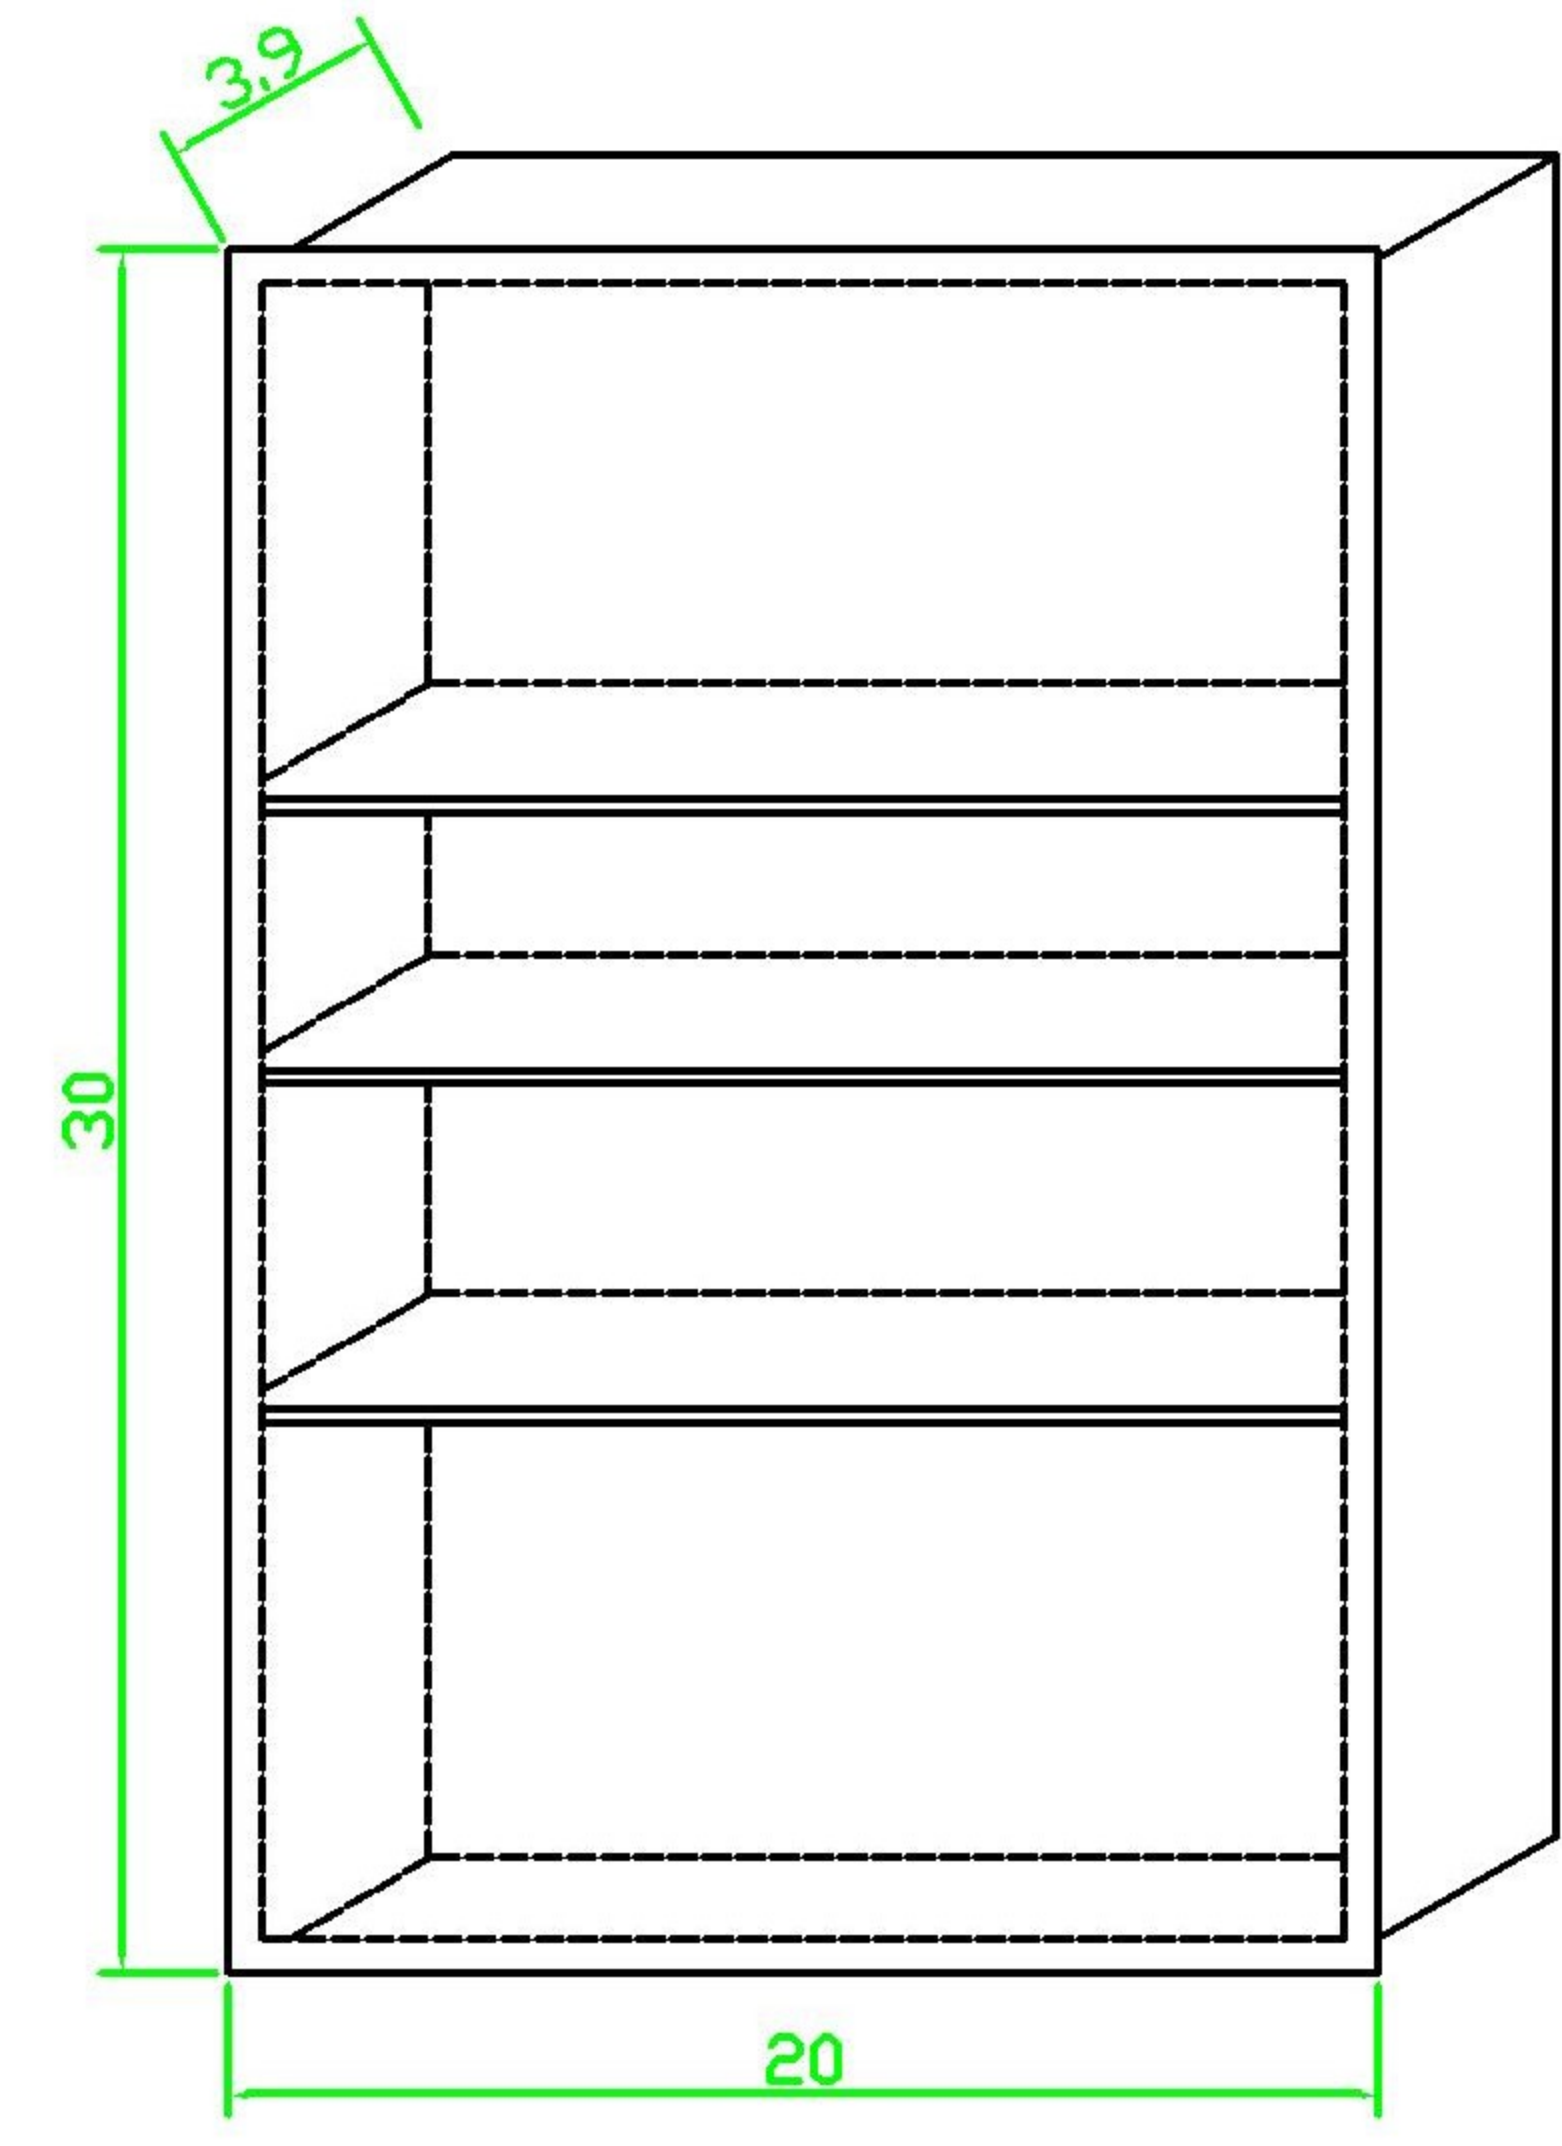

MODEL **AMB2030L**

SIZE 20W\*30H\*5.2D

MODEL AMB2030R

SIZE 20W\*30H\*5.2D